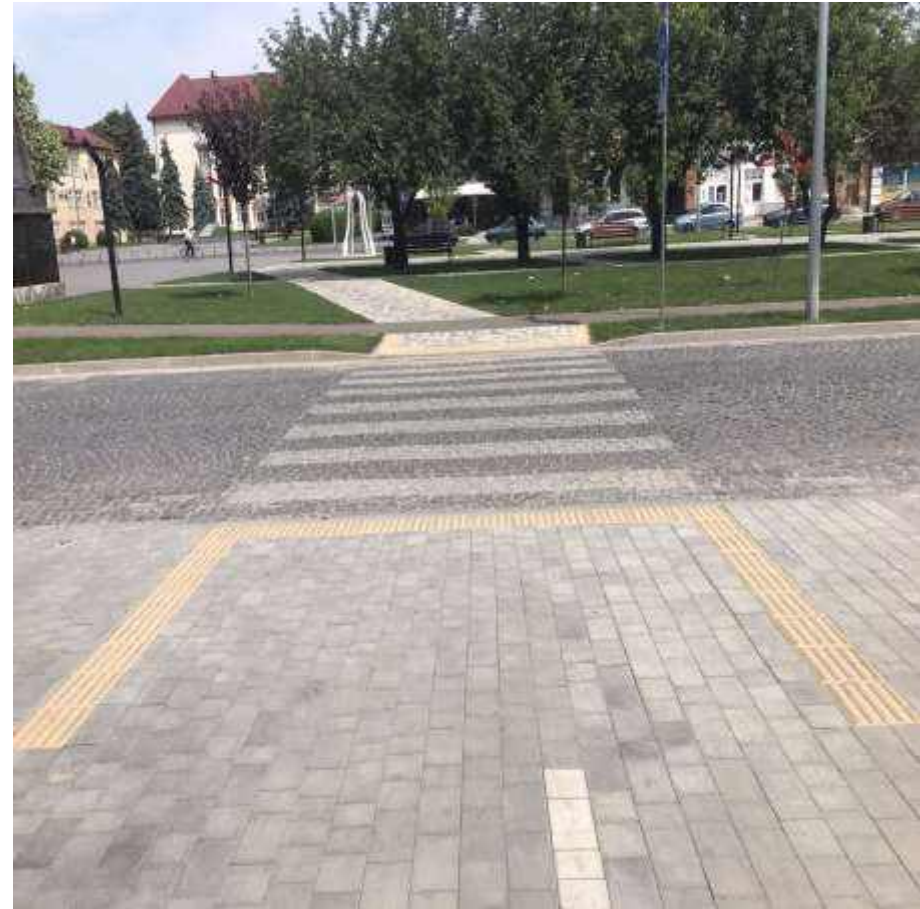

Каталог реалізованих проєктів з влаштування безбар'єрного простору у Закарпатській області

2024 рік

села Широке, реконструкція пандуса при вході в будівлю амбулаторії 2023 р.

**Приводна сходова платформа
КЗ «Берегівський професійний ліцей сфери
послуг» ЗОР.
м.Берегове, вул. Мукачівська 39, серпень 2023
р.**

Берегівський район

Берегівський район, Виноградівська міська рада

Село Велика Копаня, вулиця Миру, 105 встановлено підйомний пандус відповідно до вимог бербар'єрного простору.

Місто Виноградів, площа Миру, всі тротуари та пішохідні переходи на площі та прилеглій до неї вулиці Миру облаштовані відповідно до вимог бербар'єрного простору.